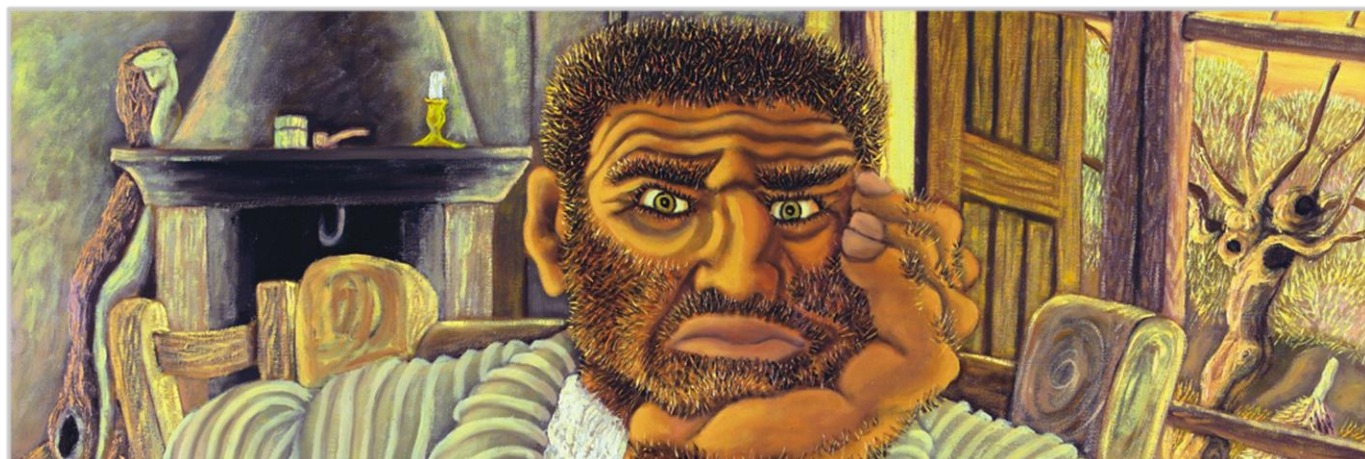

NEWSLETTER

Newsletter - 30

dicembre 2016

Con *Meditazione*, il quadro di Gino Covili che al Labirinto della Masone di Fontanellato (PR) apre la mostra
“Gino Covili · La favola e il dolore”

COVILIARTE

augura buon Natale e felice anno nuovo