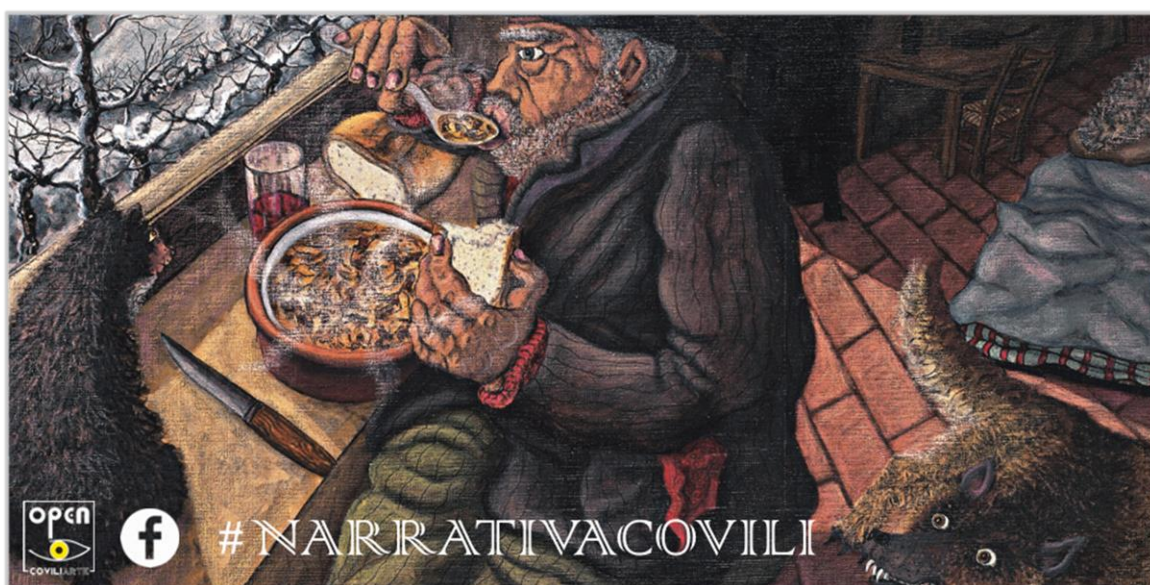

È dedicata a Gino Covili la nuova mostra del Labirinto della Masone di Franco Maria Ricci.

Con l'evento **Gino Covili · La favola e il dolore** che aprirà al pubblico da sabato 26 novembre 2016 fino a marzo 2017, saremo lieti di darvi il benvenuto in un luogo straordinario; un conglomerato di vegetazione e di costruzioni, di libri e di opere d'arte, un punto di ristoro, d'incontro e festeggiamento in un ambiente unico, particolarmente attento alla botanica e al patrimonio culturale dove saranno esposte 31 opere di Gino Covili accuratamente selezionate da Franco Maria Ricci.

Un progetto di scrittura a più voci, dove arte, cultura e racconto, arricchiti da particolari delle opere di Gino Covili, si intrecceranno per accompagnare il lettore in un lungo viaggio a cavallo tra parole e immagini.