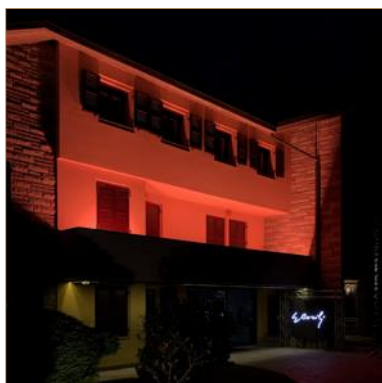

A presto.
COVILIARTE - FAMIGLIA COVILI
Matteo Covili

GIAMBERLANO
VALTER TAGLIAZUCCHI

G. Covili

Panettone
Spaziale Limited Edition
in Capsule Collection Esclusiva
il regalo perfetto per il tuo Natale

ALL'ORIGINE DELLE EMOZIONI

COVILIARTE NEWSLETTER
Via Isonzo 1 • 41026 Pavullo nel Frignano (MO)
Info: +393389250232 • Web: www.coviliarte.com